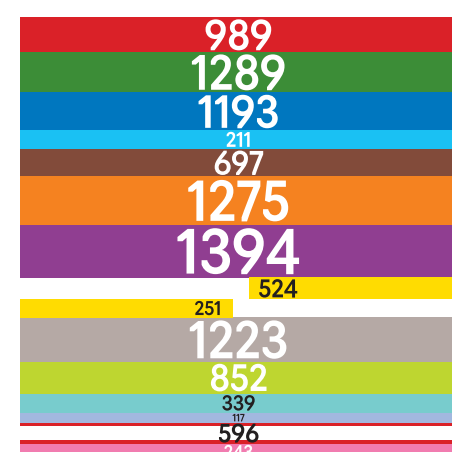

Тысячи пассажиров метро

Над «Тысячами пассажиров метро» работали:
Идея и битва за данные — Алексей Радченко t.me/urban_blog

Программирование, инфографика и вёрстка — Сергей Турулин
adobescript.ru, sergey@adobescript.ru

Источник данных: Портал открытых данных Москвы
data.mos.ru, за I квартал 2022 года, на 28 мая 2022 года

- 60 — тысячи человек в сутки (сумма на вход и выход)
- — нет данных (совмещённый вестибюль)
- — станция закрыта

Версия 0.9

Актуальные «Тысячи» всегда на metrostat.ru

11199

тысяч пассажиров
входят и выходят
суммарно на станции
метро каждый день