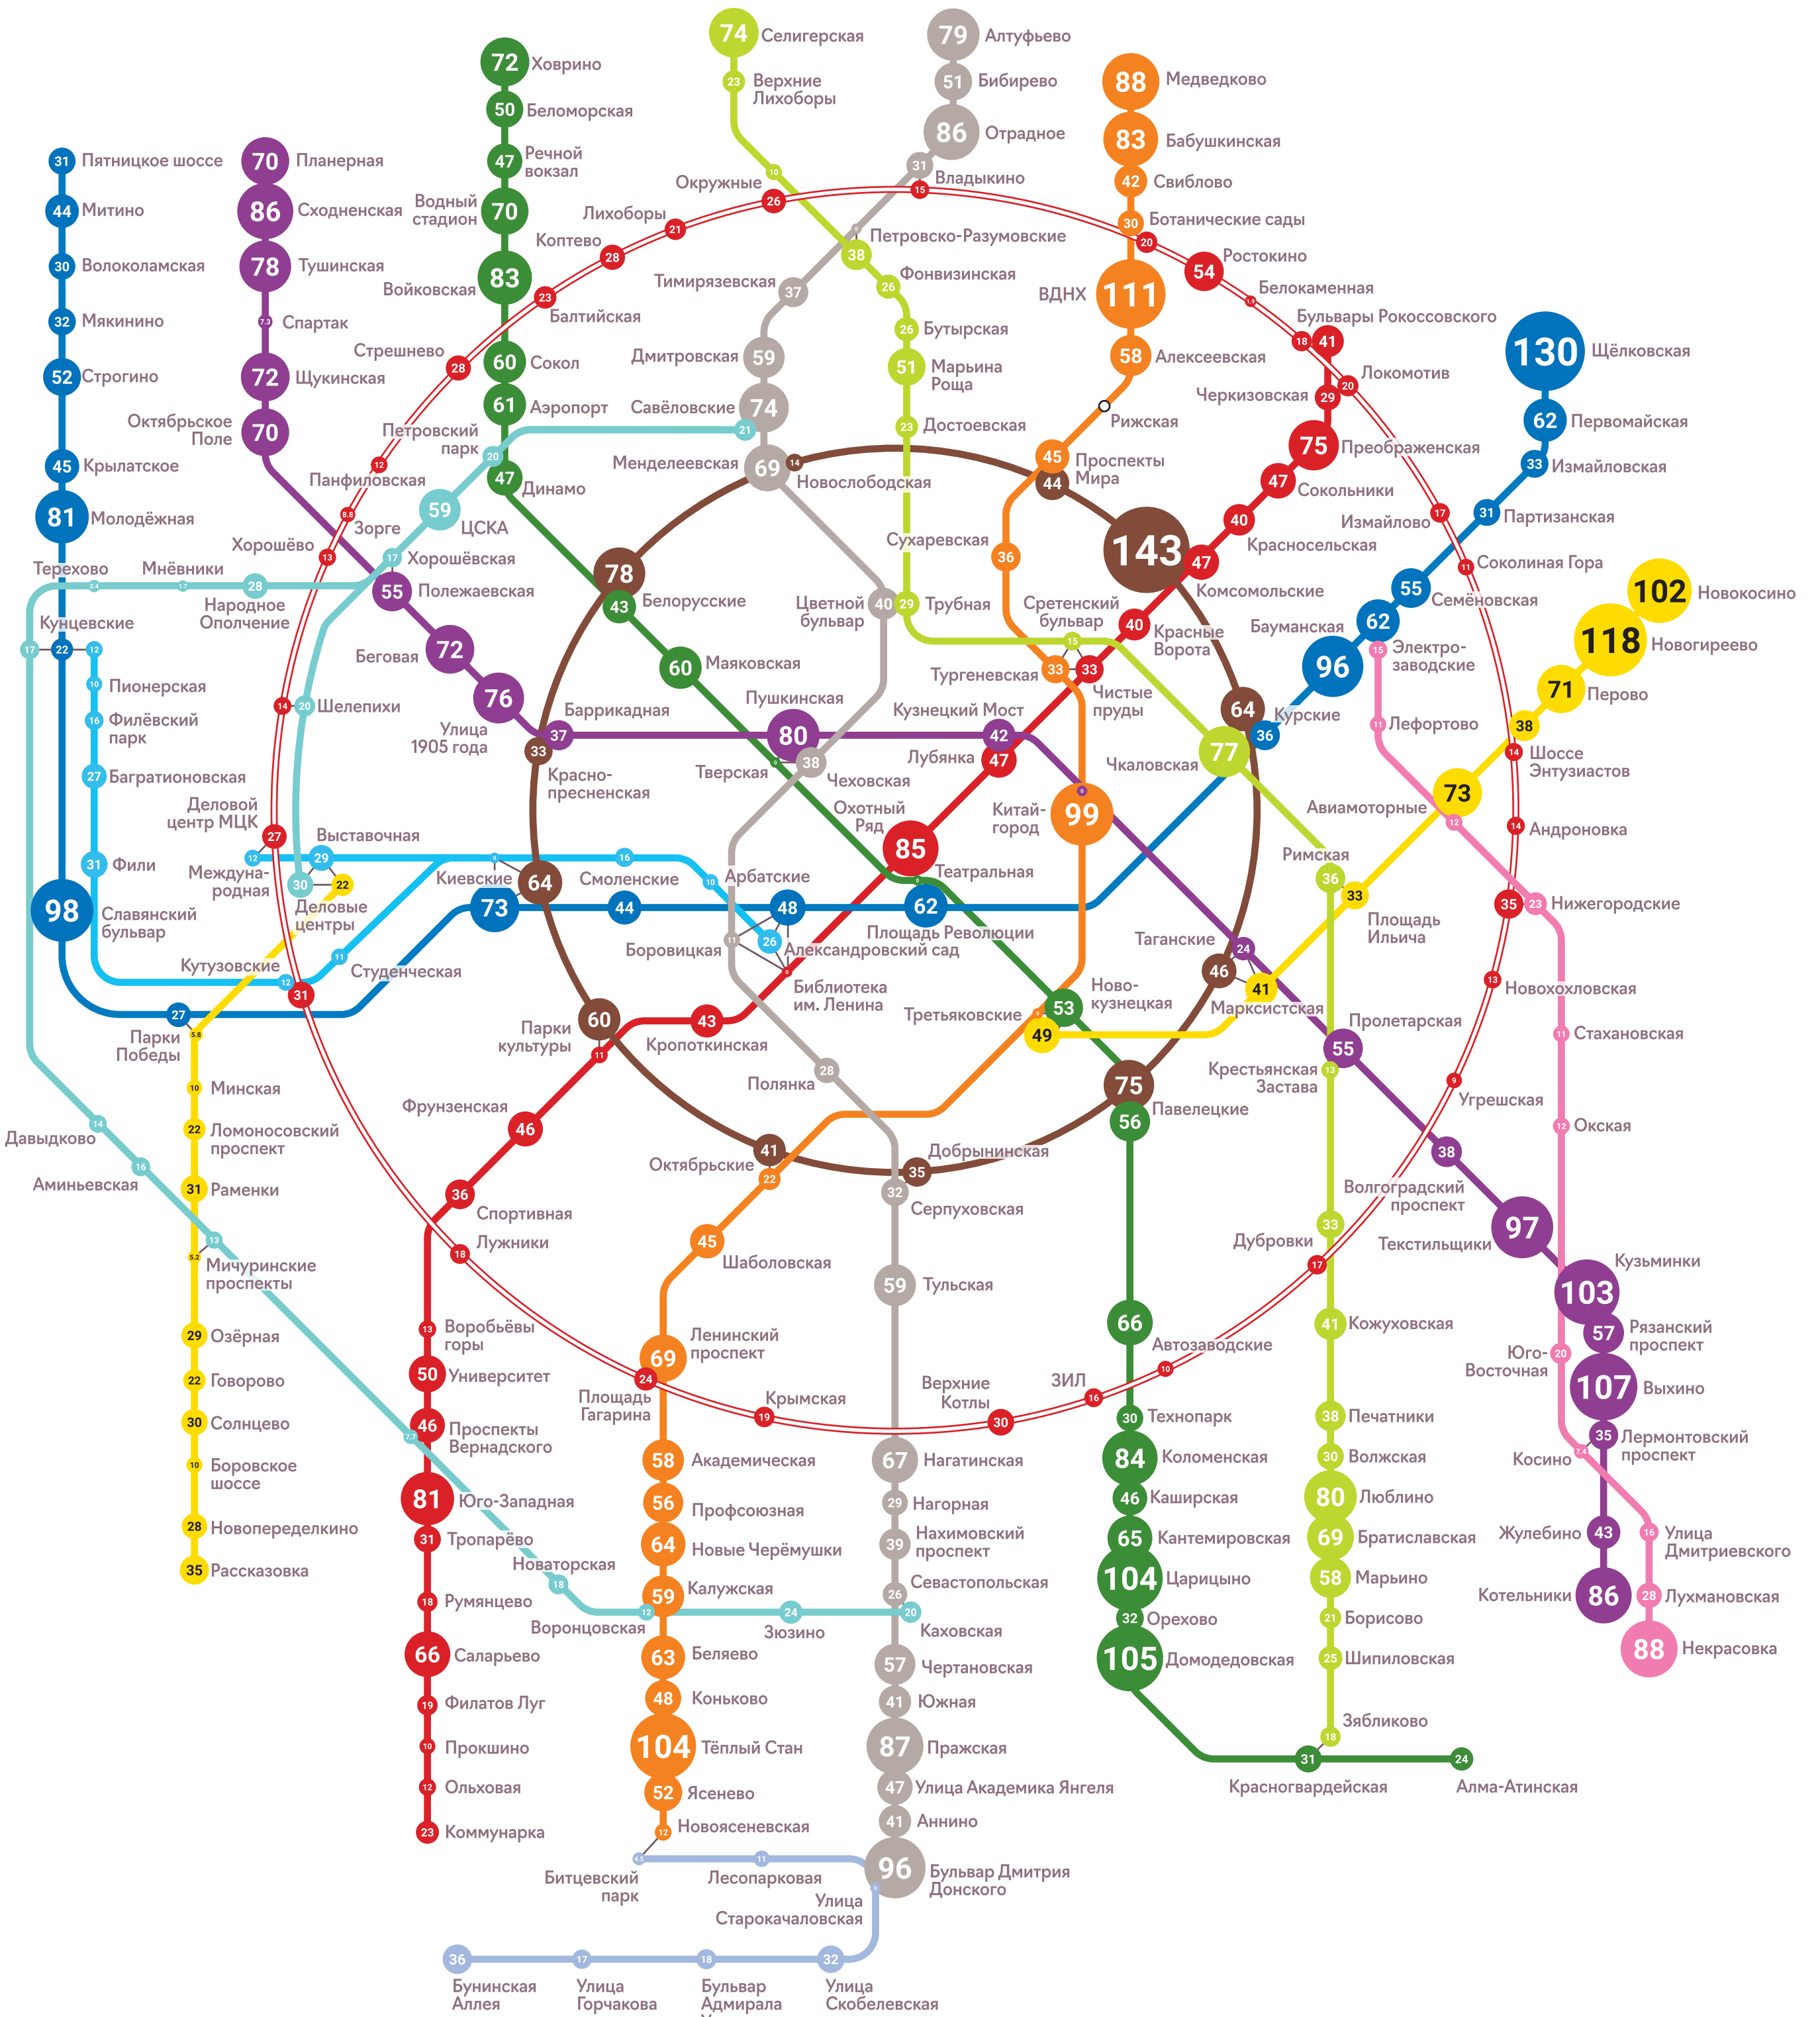

Тысячи пассажиров метро

Над «Тысячами пассажиров метро» работали:
Идея и битва за данные — Алексей Радченко t.me/urban_blog

Программирование, инфографика и вёрстка — Сергей Турулин
adobescript.ru, sergey@adobescript.ru

Источник данных: Портал открытых данных Москвы
data.mos.ru, за I квартал 2022 года, на 28 мая 2022 года

- 60 — тысячи человек в сутки (сумма на вход и выход)
- — нет данных (совмещённый вестибюль)
- — станция закрыта

Версия 0.9

Актуальные «Тысячи» всегда на metrostat.ru

11199

тысяч пассажиров
входят и выходят
суммарно на станции
метро каждый день