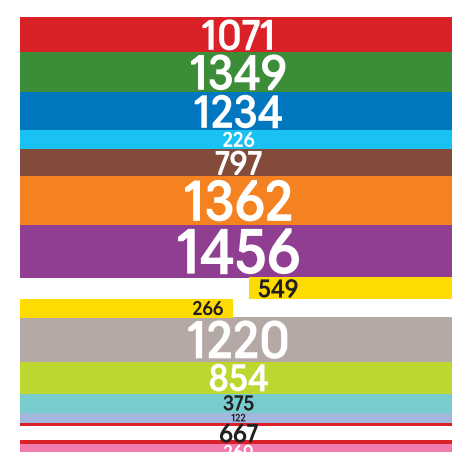

Тысячи пассажиров метро

Москва, III квартал 2022 года

Над «Тысячами пассажиров метро» работают:
Идея и битва за данные — Алексей Радченко t.me/urban_blog

Программирование, инфографика и вёрстка — Сергей Турулин
adobescript.ru, sergey@adobescript.ru

Источник данных: Портал открытых данных Москвы
data.mos.ru, за 3 квартал 2022 года, на 19 декабря 2022 года

- 60 — тысячи человек в сутки (сумма на вход и выход)
- — нет данных (совмещённый вестибюль)

Версия 1.1

Актуальные «Тысячи» всегда на metrostat.ru

11815

тысяч пассажиров
входят и выходят
суммарно на станции
метро каждый день