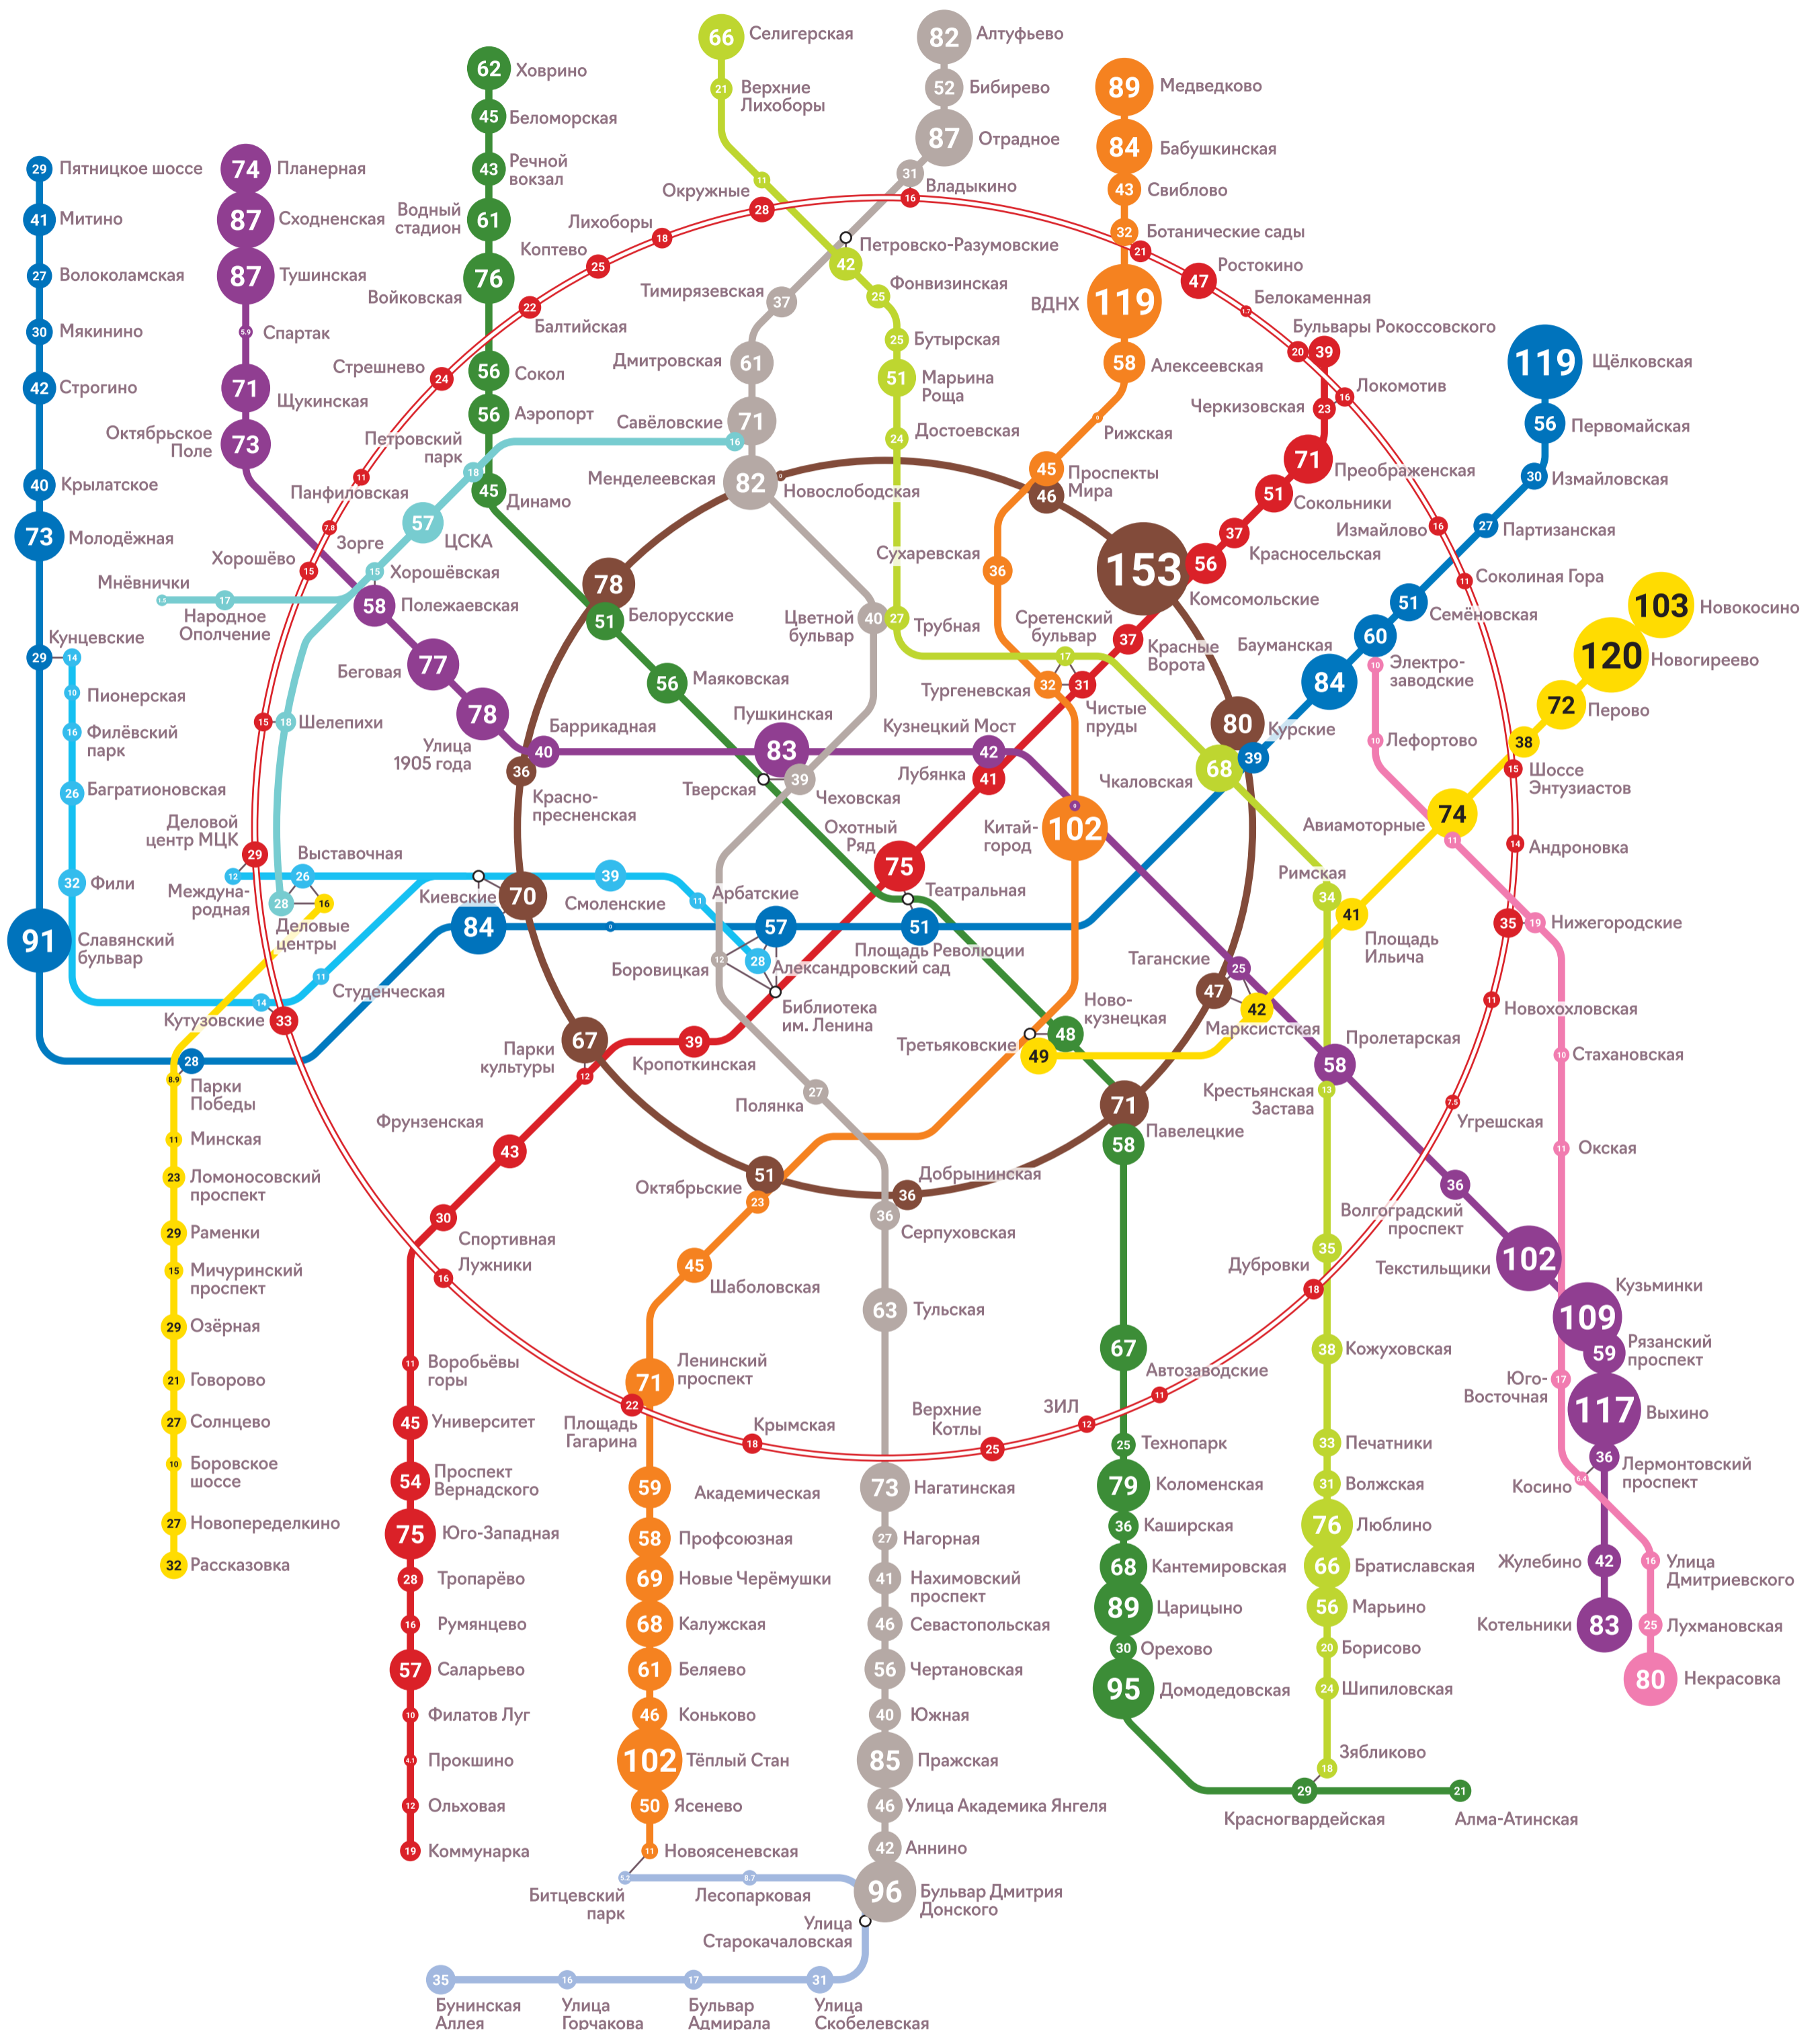

Тысячи пассажиров метро

Над «Тысячами пассажиров метро» работали:
Идея и битва за данные — Алексей Радченко t.me/urban_blog

Программирование, инфографика и вёрстка — Сергей Турулин adobescript.ru, sergey@adobescript.ru

Источник данных: Портал открытых данных Москвы, II квартал.
data.mos.ru, на 14 декабря 2021 года

Замеченные аномалии в исходных данных:
Почти у всех станций данные за 1-й и 2-й кварталы одинаковые

56 — тысячи человек в сутки на вход и выход

● — нет данных

○ — нет станции в данных

Версия 0.8.5

Актуальные «Тысячи» всегда на metrostat.ru

10872

тысяч пассажиров
каждый день