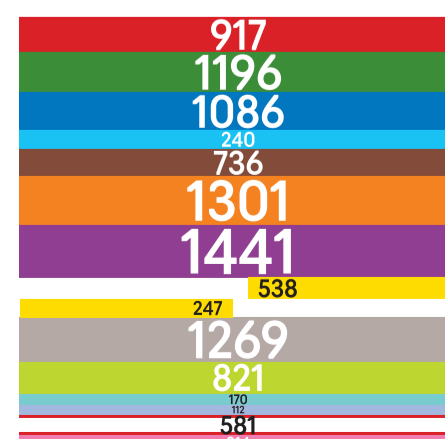

Над «Тысячами пассажиров метро» работали:
Идея и битва за данные — Алексей Радченко t.me/urban_blog

Программирование, инфографика и вёрстка — Сергей Турулин adobescript.ru, sergey@adobescript.ru

Источник данных: Портал открытых данных Москвы, II квартал.
data.mos.ru, на 14 декабря 2021 года

Замеченные аномалии в исходных данных:
Почти у всех станций данные за 1-й и 2-й кварталы одинаковые

56 — тысячи человек в сутки на вход и выход

● — нет данных

○ — нет станции в данных

Версия 0.8.5

Актуальные «Тысячи» всегда на metrostat.ru