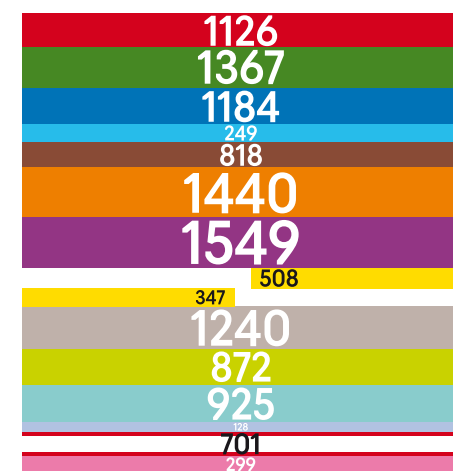

Тысячи пассажиров метро

Москва, III квартал 2024 года

Над «Тысячами пассажиров метро» работали:

Сергей Турулин — дизайн и программирование, adobescript.ru, sergey@adobescript.ru

Алексей Радченко — битва за данные, www.t.me/urban_blog

Источник данных: Портал открытых данных Москвы data.mos.ru, за 3 квартал 2024 года, на 18 октября 2024 года

Версия 1.5.1

Актуальные «Тысячи» всегда есть на сайте metrostat.ru

- 63** — тысячи человек в сутки в среднем за квартал, сумма на вход и выход
- 123** — совмещённый вестибюль кросс-платформенных станций
- — нет данных, совмещённый вестибюль

12806

тысяч пассажиров
входят и выходят
на станции метро и МЦК
в среднем каждый день