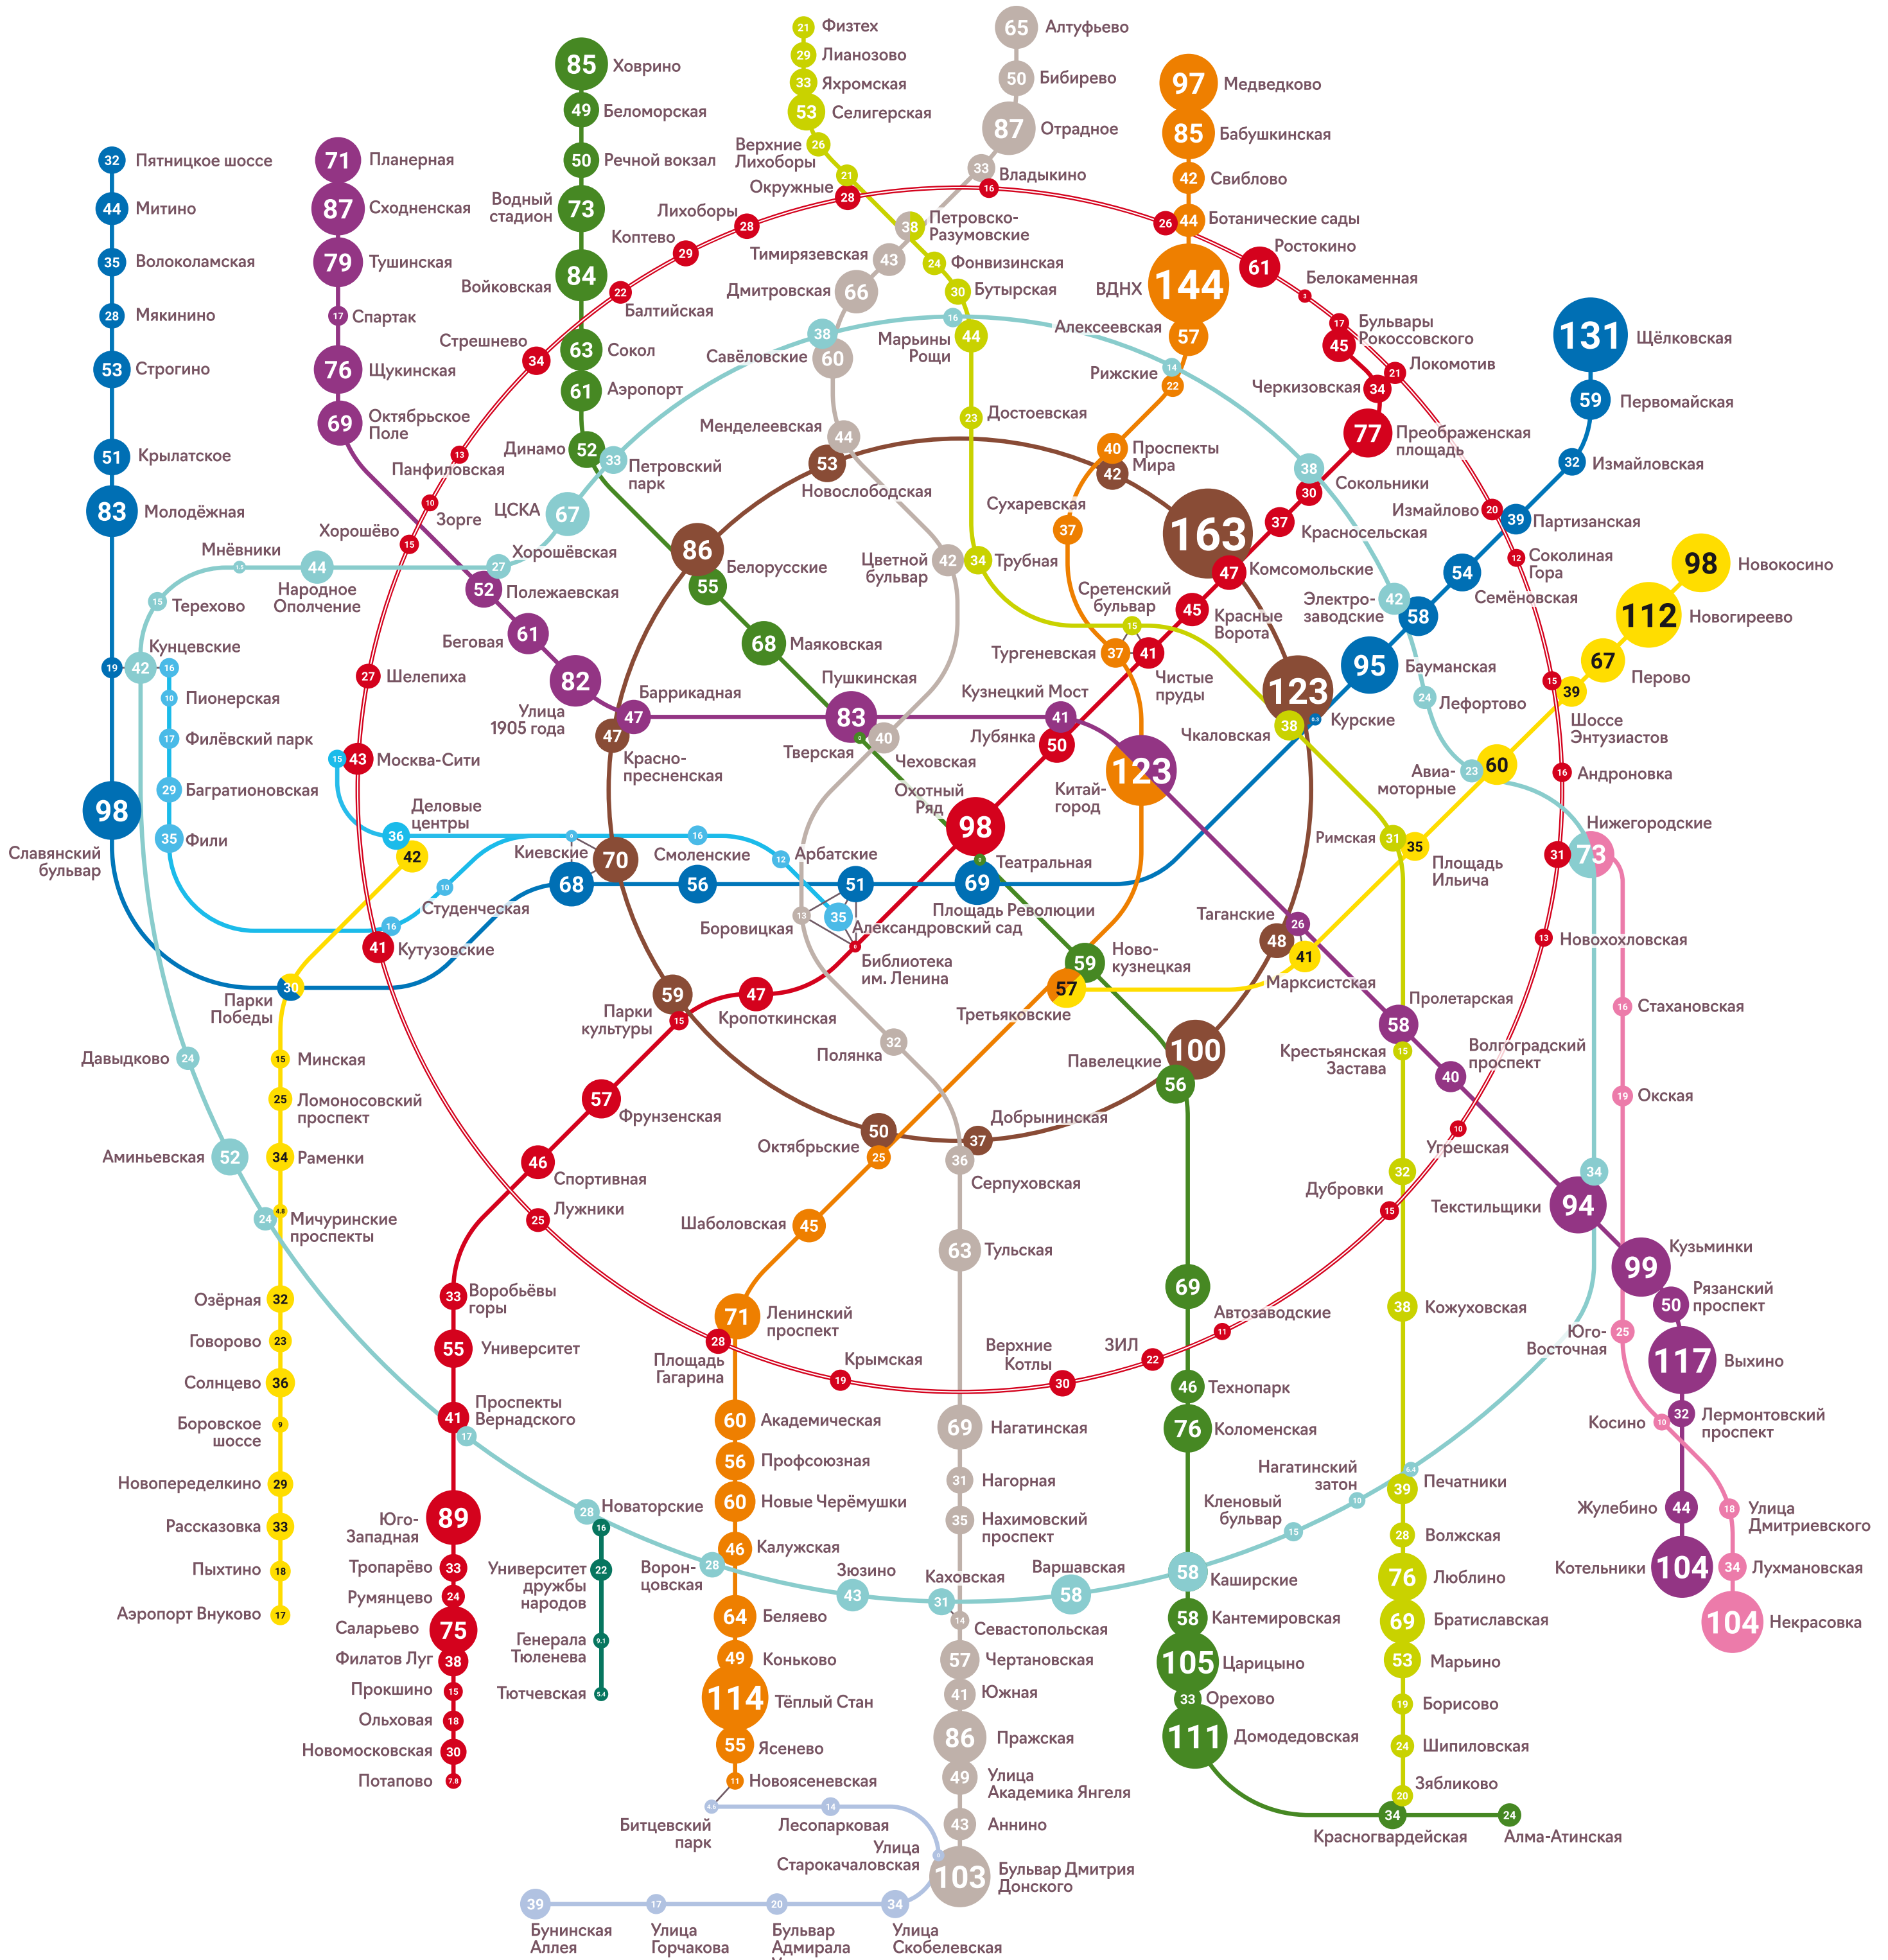

Тысячи пассажиров метро

Москва, III квартал 2024 года

Над «Тысячами пассажиров метро» работали:

Сергей Турулин — дизайн и программирование, adobescript.ru, sergey@adobescript.ru

Алексей Радченко — битва за данные, www.t.me/urban_blog

Источник данных: Портал открытых данных Москвы data.mos.ru, за 3 квартал 2024 года, на 18 октября 2024 года

Версия 1.5.1

Актуальные «Тысячи» всегда есть на сайте metrostat.ru

- 63** — тысячи человек в сутки в среднем за квартал, сумма на вход и выход
- 123** — совмещённый вестибюль кросс-платформенных станций
- — нет данных, совмещённый вестибюль

12806

тысяч пассажиров
входят и выходят
на станции метро и МЦК
в среднем каждый день