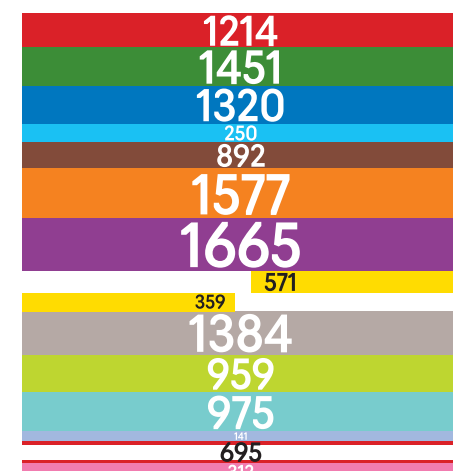

Тысячи пассажиров метро

Москва, IV квартал 2023 года

Над «Тысячами пассажиров метро» работали:

Сергей Турулин — дизайн и программирование, adobescript.ru, sergey@adobescript.ru

Алексей Радченко — битва за данные, www.t.me/urban_blog

Источник данных: Портал открытых данных Москвы data.mos.ru, за 4 квартал 2023 года, на 20 марта 2024 года

Версия 1.4.1

Актуальные «Тысячи» всегда есть на сайте metrostat.ru

- 74 — тысячи человек в сутки в среднем за квартал, сумма на вход и выход
- 117 — совмещённый вестибюль кросс-платформенных станций
- — нет данных, совмещённый вестибюль

13768

тысяч пассажиров
входят и выходят
на станции метро и МЦК
в среднем каждый день